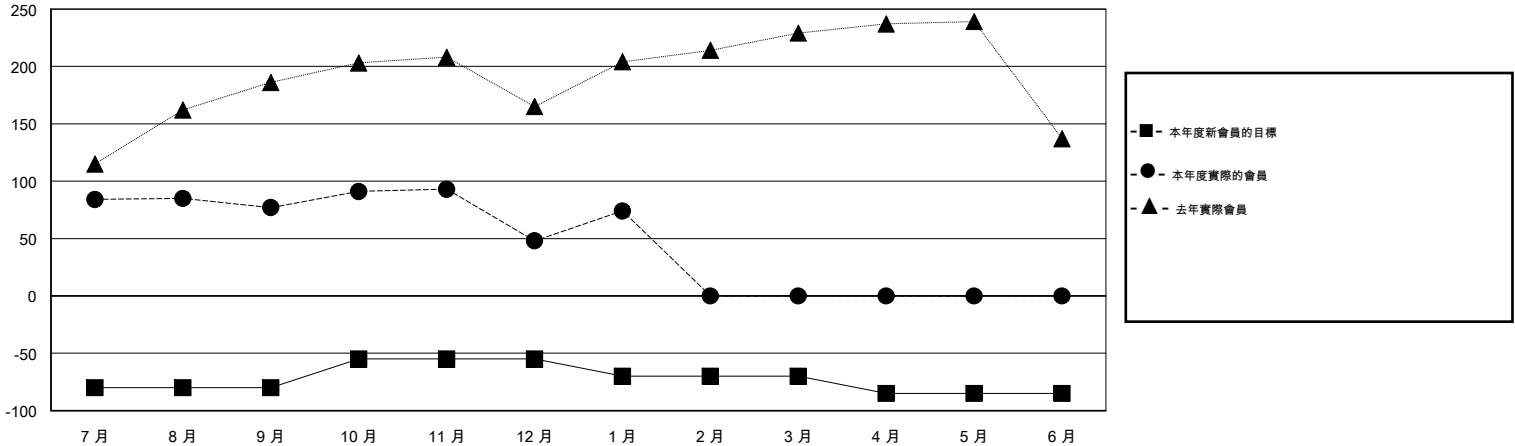

MONTHLY MEMBERSHIP PROGRESS REPORT

District 300 F

Results as of: 2/17/2014 11:17:44AM

GMT: PEI-JEN CHEN

地點 REP OF CHINA

GMT憲章區 5

| 分會 | | | | | 位會員@每位須繳 | | | | |
|--------------|-------|------|---------|--------|--------------|-------|-------|--------|--------|
| 成果 2013-2014 | | | | | 成果 2013-2014 | | | | |
| 季 | 新分會目標 | 實際新會 | 實際取消的分會 | 實際淨增/減 | 季 | 新會員目標 | 實際新會員 | 實際退會會員 | 實際淨增/減 |
| 7月/8月/9月 | 0 | 0 | 0 | 0 | 7月/8月/9月 | -80 | 179 | 102 | 77 |
| 10月/11月/12月 | 1 | 0 | 1 | -1 | 10月/11月/12月 | 25 | 60 | 89 | -29 |
| 1月/2月/3月 | 0 | 0 | 0 | 0 | 1月/2月/3月 | -15 | 52 | 26 | 26 |
| 4月/5月/6月 | 0 | 0 | 0 | 0 | 4月/5月/6月 | -15 | 0 | 0 | 0 |

目標與實際新會累積

目標和實際會員累積

已取消的分會: 1

60 CLUBS OF 77 增添1位或以上的新會員

性別分佈

男 1,885 (77.60%)
女 544 (22.40%)

放棄的會員

[點擊這裡取得健康評估資料](#)